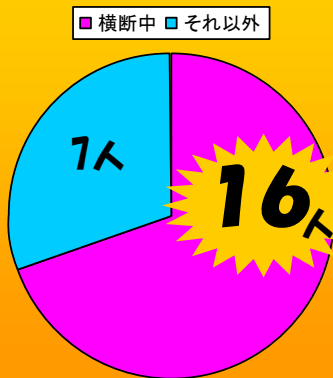

宇部警察署メールマガジン

あんしんUPニュース

発行 宇部警察署～TEL0836-22-0110
e-mail ubesho@police.pref.yamaguchi.jp

平成29年2月23日

第25号

市民の安全と安心のために
安全と安心を促します!

高齢歩行者 夜間に車両と衝突し死亡!!

平成29年2月18日(土)午後10時51分頃、山口市大内矢田の県道において、普通乗用自動車(40歳代男性運転)と歩行者(70歳代女性)が衝突し、歩行者が亡くなる交通事故が発生しました。

昨年は、夜間に歩行者が被害に遭う交通死亡事故が増加しています。
歩行者、ドライバーとも、夜間は慎重な行動を心がけましょう。

昨年の歩行者死者(23人)の特徴

横断中被害16人のうち

- ◆ 高齢者 ~12人
- ◆ 右から左に横断 ~11人
- ◆ 夜間被害 ~ 9人

歩行者は明るい服装と**反射材!**
ドライバーは **ハイビーム!** を活用しましょう!

反射材を着用すると

車のライトの光を反射して、ドライバーにいち早く気づいてもらえます。
夜間外出時は明るい服装で反射材は複数着用を心がけましょう。