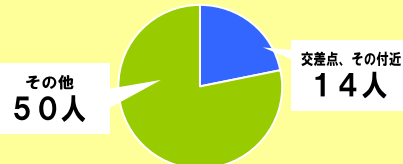

# 交通死亡事故発生!

～ 高齢ドライバーが死亡 ～

平成29年2月23日(木)午前8時23分頃、山口市内の市道交差点を進行中の軽四貨物車(80歳代男性運転)と、交差点右方から進行してきた大型貨物車(50歳代女性運転)が衝突する交通事故が発生し、軽四貨物車の運転者が亡くなりました。

## 交差点の通行方法

交差点に入ろうとするときや通行するときは、他の車両や歩行者などに注意しながら、交差点状況に応じた速度と方法で進行しましょう。

一時停止の標識がある場合は、停止線の直前(停止線がない場合は交差点の手前)で一時停止し、周囲の安全を十分に確認してから進行しましょう。

### 交差点やその付近で発生した交通死亡事故の特徴

- 全交通事故死者の約2割が交差点やその付近で被害に!

平成28年中の交通事故死者の内訳  
(山口県内、道路形状別)

- 昼に9人死亡
- 高齢者9人死亡