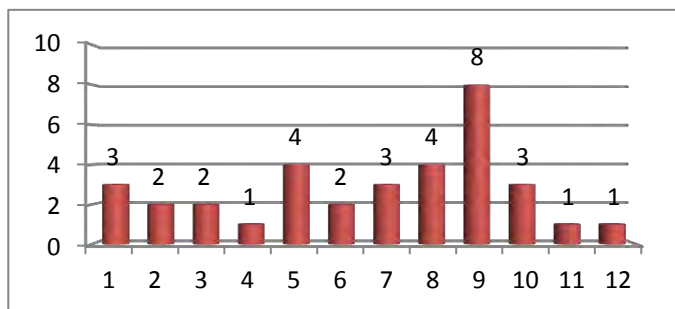

(2) 女性に対する声かけ事案等の発生実態 (H24年中)

平成24年中の認知件数 県下242件 宇部警察署34件(14.0%)

○ 月別