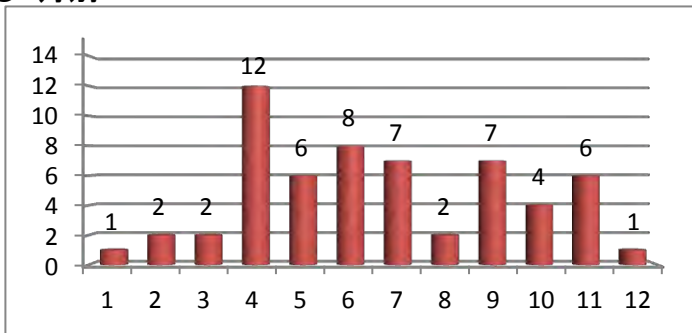

### 宇部市内、女性子ども声かけ・つきまとい事案の発生実態

(H24年中暫定値)

#### (1) 子どもに対する声かけ事案等の発生実態 (H24年中)

平成24年中の認知件数 県下546件 宇部警察署58件(10.6%)

○ 月別

○ 被害対象(件数)

	男	女	計
未就学			
小学校	2	21	23
中学校		13	13
高校		21	21
その他		1	1
計	2	56	58

○ 態様

声かけ	26
声かけ内容	
卑猥	9
脅迫・暴力的	
誘惑・甘言	12
その他	5
内容不明	
つきまとい	32
計	58