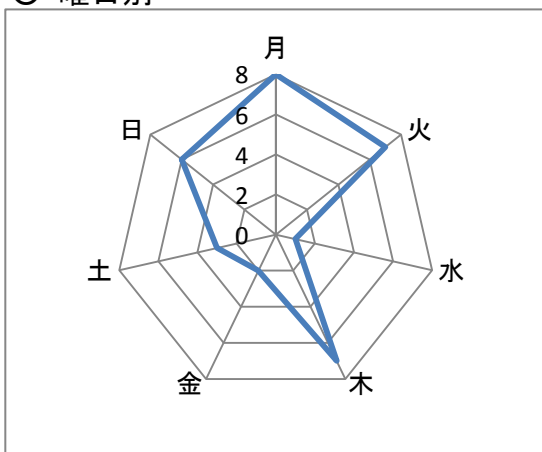

路上		12
地下道		
公園、空き地		1
駅		1
店舗		10
駐車(輪)場		3
寺社		
その他		7
計		34

○ 行為者年代

10代		
20代		10
30代		11
40代		7
50代		3
60代		
70代以上		1
年代不明		2
計		34

○ 措置結果

行為者不明		26
指導・警告		5
検挙		3
計		34

○ 曜日別

○ 時間帯別

※ 女性～19歳以上の女性