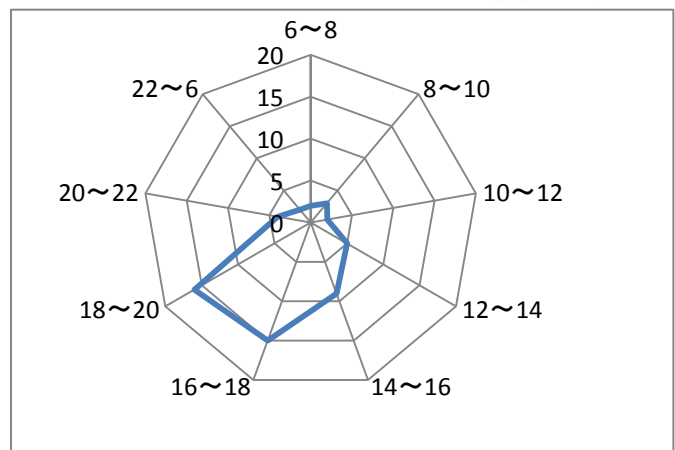

○ 場所

路上(通学路)	33	(21)
地下道(通学路)		
公園、空き地	4	(1)
駅	1	
店舗	6	
駐車(輪)場	2	
その他	12	(1)
計	58	(23)

○ 行為者年代

10代	3
20代	10
30代	10
40代	12
50代	10
60代	5
70代以上	3
年代不明	5
計	58

○ 措置結果

行為者不明	49
指導・警告	4
検挙	4
事件性なし	1
計	58

○ 曜日別

○ 時間帯別