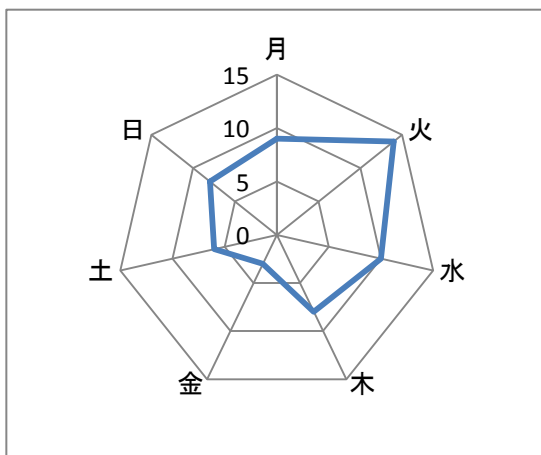

#### (1) 子どもに対する声かけ事案等の発生実態 (H24年中)

平成24年中の認知件数 県下546件 宇部警察署58件(10.6%)

○ 月別

○ 被害対象(件数)

	男	女	計
未就学			
小学校	2	21	23
中学校		13	13
高校		21	21
その他		1	1
計	2	56	58

○ 態様

声かけ	26
声かけ内容	
卑猥	9
脅迫・暴力的	
誘惑・甘言	12
その他	5
内容不明	
つきまとい	32
計	58

○ 場所

路上(通学路)	33	(21)
地下道(通学路)		
公園、空き地	4	(1)
駅	1	
店舗	6	
駐車(輪)場	2	
その他	12	(1)
計	58	(23)

○ 行為者年代

10代	3
20代	10
30代	10
40代	12
50代	10
60代	5
70代以上	3
年代不明	5
計	58

○ 措置結果

行為者不明	49
指導・警告	4
検挙	4
事件性なし	1
計	58

○ 曜日別

○ 時間帯別

※ 子ども～18歳以下の男女