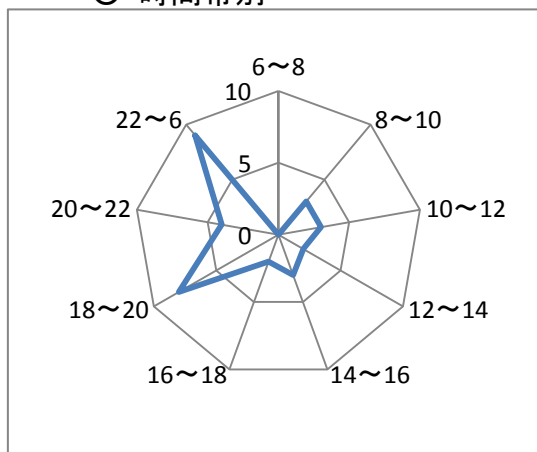

路上		12
地下道		
公園、空き地		1
駅		1
店舗		10
駐車(輪)場		3
寺社		
その他		7
計		34

○ 行為者年代

10代		
20代		10
30代		11
40代		7
50代		3
60代		
70代以上		1
年代不明		2
計		34

○ 措置結果

行為者不明		26
指導・警告		5
検挙		3
計		34

○ 曜日別

○ 時間帯別

※ 女性～19歳以上の女性