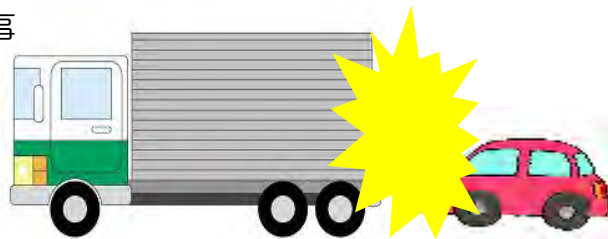

宇部警察署メールマガジン

あんしんUPニュース

発行 宇部警察署～TEL0836-22-0110
e-mail ubesho@police.pref.yamaguchi.jp

平成25年8月23日

第93号

市民の皆さんの
安全と安心を守ります!

高速道路で交通死亡事故が発生!!

～普通車が大型車に追突!～

8月21日(水)午前3時24分ころ、山陽自動車道において、普通乗用車(50歳代女性運転)が大型貨物車(40歳代男性運転)に追突し、普通乗用車を運転していた女性が亡くなる交通事故が発生しました

高速道路では、一瞬の不注意が大惨事につながります。

油断することなく、常に緊張感を持って運転しましょう。

◆ 高速道路での交通事故防止ポイント ◆

- 制限速度を必ず守り、スピード間隔の麻痺に注意!
- 眠たくなったら必ず休む! もう少しは厳禁です!
- 車間距離を十分にとりましょう!
- 全座席で確実なシートベルトの着用を!
- 事故が起きたらすぐハザード・発炎筒・道路外へ!