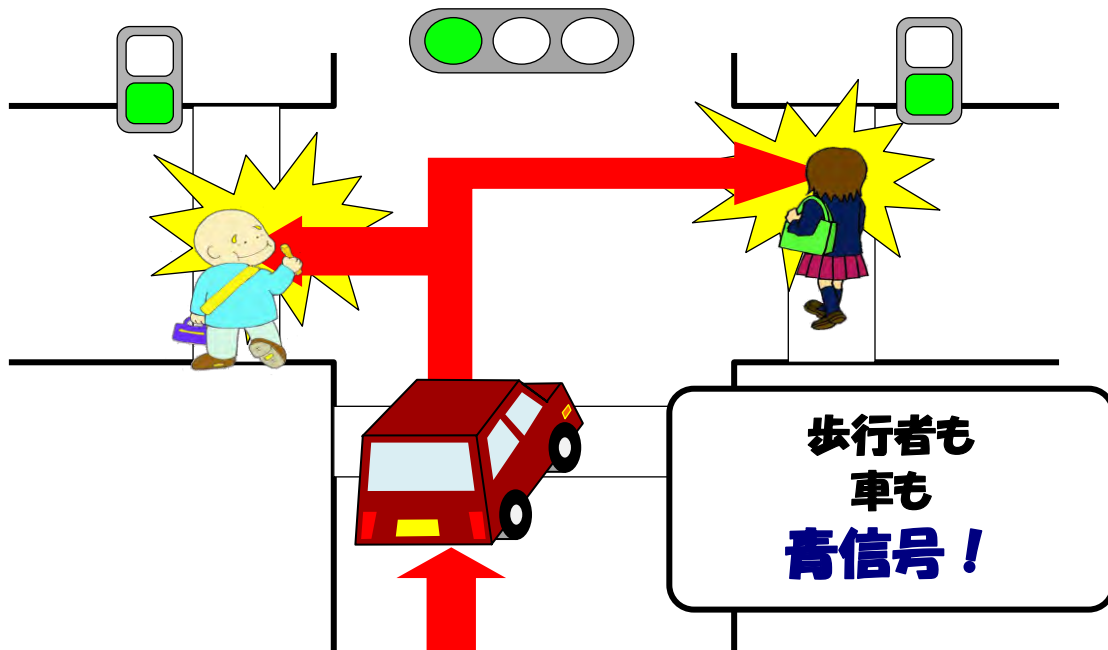

宇部警察署メールマガジン

あんしんUPニュース

発行 宇部警察署 TEL0836-22-0110
e-mail ubesho@police.pref.yamaguchi.jp

平成25年9月13日

第99号

市民の皆さまの
安全と安心を守ります!

交差点で交通死亡事故が発生!

～軽四貨物車と歩行者が衝突!～

平成25年9月12日(木)午前7時00分ころ、下関市の県道交差点で、軽四貨物車(70歳代男性運転)と道路横断中の歩行者(70歳代女性)が衝突し、歩行者が亡くなる交通死亡事故が発生しました。

横断歩道に注意! 特に右左折!

信号機が設置された交差点では、車両用信号機と歩行者用信号機が同時に青信号に変わる場合が多くありますが、ドライバーの皆さんは、青信号だからといって油断することなく、確実に安全確認を行い慎重に進行しましょう。

なお、歩行者の皆さんは、横断前だけでなく横断中も左右の安全確認を行うとともに、無理な道路横断をしないようにしましょう。