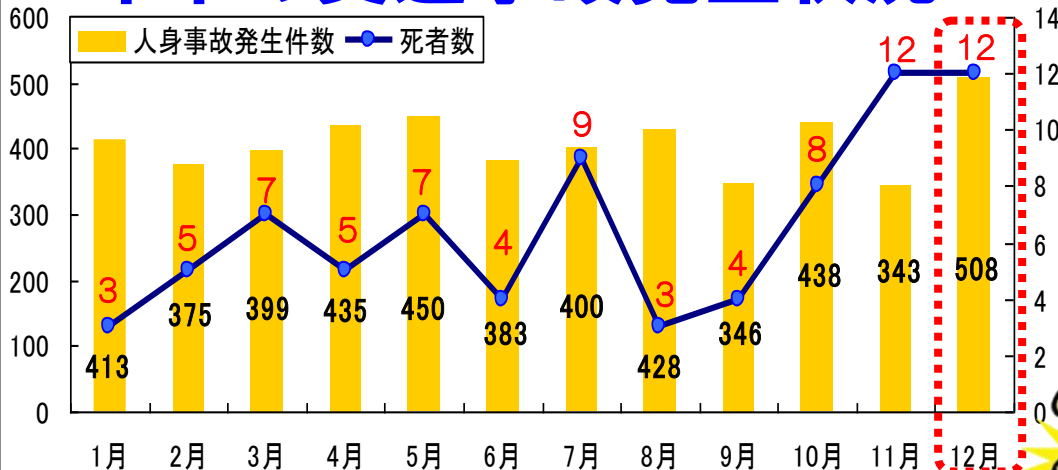

3件連続発生 交通死亡事故相次ぐ

平成30年12月15日(土)午前10時42分頃、岩国市六呂師の市道上において、軽四貨物車(90代男性運転)が川へ転落し、運転していた男性が死亡したものの。

平成30年12月15日(土)午後11時57分頃、防府市国衙3丁目の市道上において、軽四貨物車(50代男性運転)と歩行者(50代男性)が衝突し、歩行者が死亡したものの。

平成30年12月17日(月)午前1時39分頃、周南市土井1丁目の県道上において、軽四乗用車(50代男性運転)が街路樹等に衝突し、運転していた男性が死亡したものの。

去年の交通事故発生状況

12月は交通事故が多発傾向にあります。時間にゆとりを持った行動を心がけましょう。