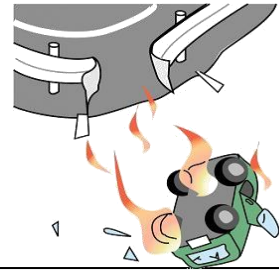

3件連続発生 交通死亡事故相次ぐ

平成30年12月15日(土)午前10時42分頃、岩国市六呂師の市道上において、軽四貨物車(90代男性運転)が川へ転落し、運転していた男性が死亡したものの。

平成30年12月15日(土)午後11時57分頃、防府市国衙3丁目の市道上において、軽四貨物車(50代男性運転)と歩行者(50代男性)が衝突し、歩行者が死亡したものの。

平成30年12月17日(月)午前1時39分頃、周南市土井1丁目の県道上において、軽四乗用車(50代男性運転)が街路樹等に衝突し、運転していた男性が死亡したものの。