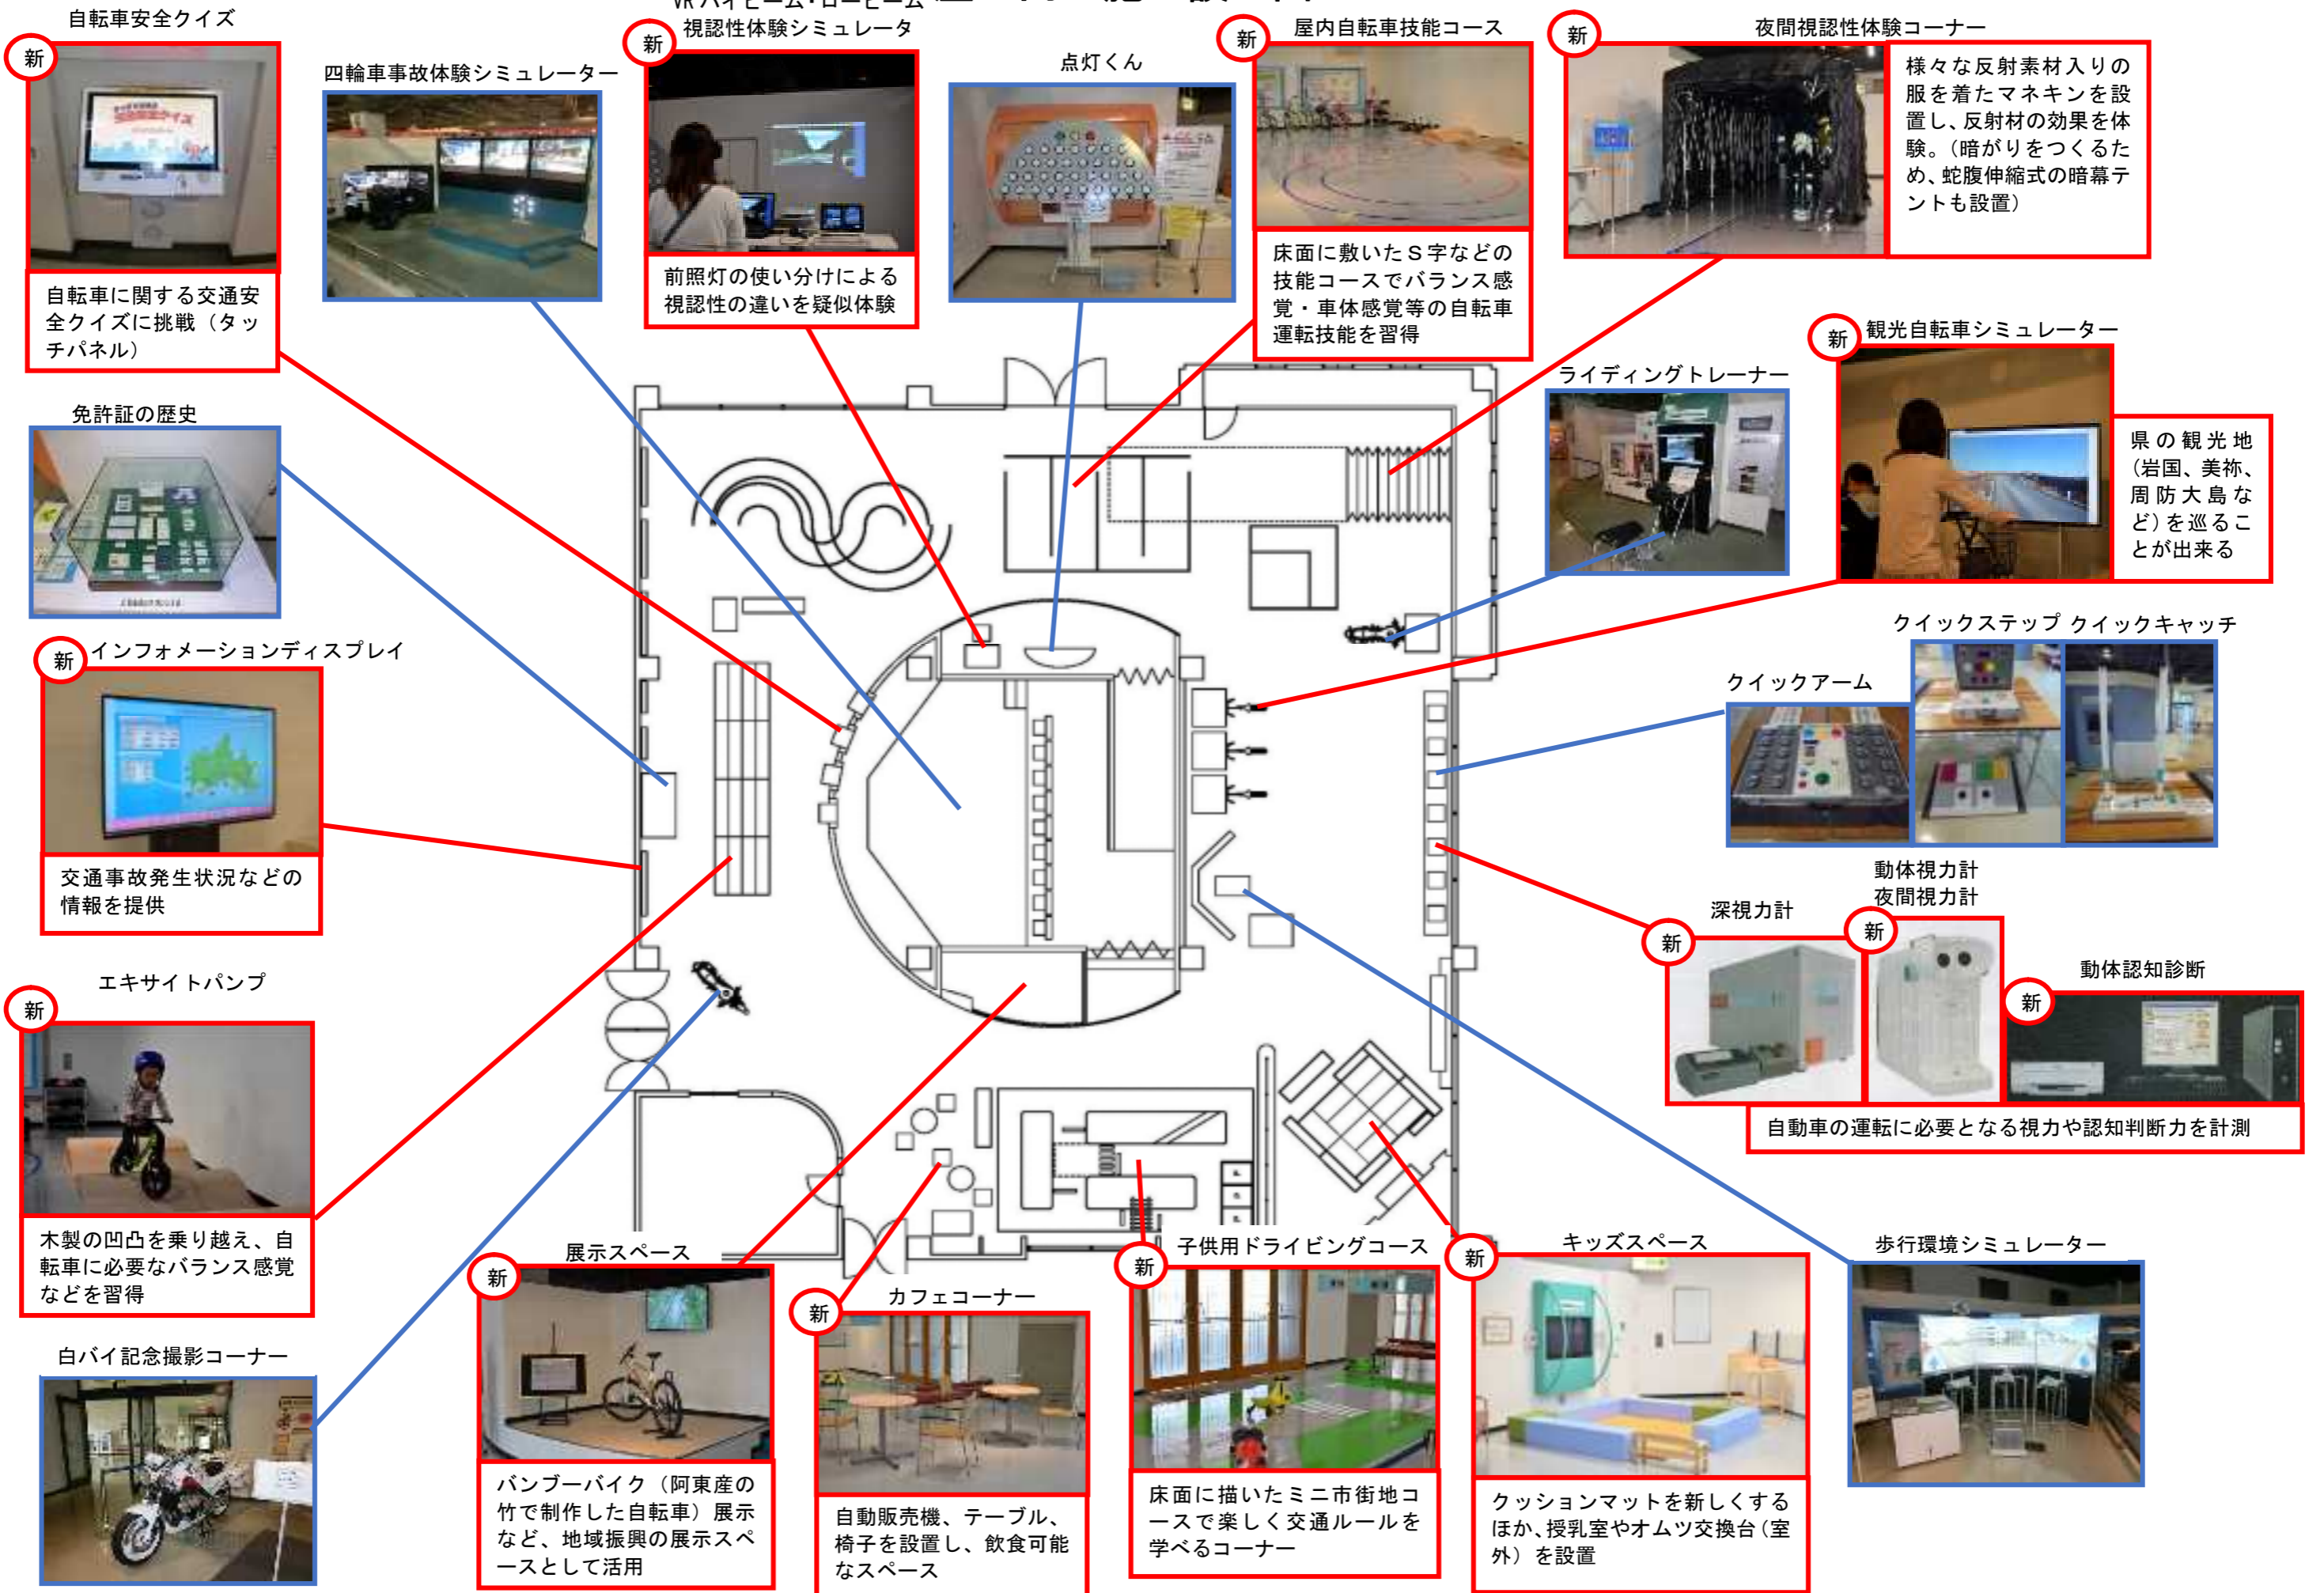

屋内施設図

新 自転車安全クイズ
自転車に関する交通安全クイズに挑戦 (タッチパネル)

四輪車事故体験シミュレーター

新 VRハイビーム・ロービーム視認性体験シミュレーター
前照灯の使い分けによる視認性の違いを疑似体験

点灯くん

新 屋内自転車技能コース
床面に敷いたS字などの技能コースでバランス感覚・車体感覚等の自転車運転技能を習得

新 夜間視認性体験コーナー
様々な反射素材入りの服を着たマネキンを設置し、反射材の効果体験。(暗がりをつくるため、蛇腹伸縮式の暗幕テントも設置)

免許証の歴史

新 インフォメーションディスプレイ
交通事故発生状況などの情報を提供

新 エキサイトパンプ
木製の凹凸を乗り越え、自転車に必要なバランス感覚などを習得

白バイ記念撮影コーナー

新 展示スペース
バンブーバイク (阿東産の竹で制作した自転車) 展示など、地域振興の展示スペースとして活用

新 カフェコーナー
自動販売機、テーブル、椅子を設置し、飲食可能なスペース

新 子供用ドライビングコース
床面に描いたミニ市街地コースで楽しく交通ルールを学べるコーナー

新 キッズスペース
クッションマットを新しくするほか、授乳室やオムツ交換台 (室外) を設置

新 観光自転車シミュレーター
県の観光地 (岩国、美祢、周防大島など) を巡ることが出来る

クイックステップ クイックキャッチ
クイックアーム

新 深視力計
新 動体視力計 夜間視力計
新 動体認知診断
自動車の運転に必要な視力や認知判断力を計測

歩行環境シミュレーター

屋外施設図

新

更衣室（外観）

新

庁名箱文字

交通安全学習館（1階）

交通安全ふれあい広場

来聴者及び通行人からの認識性向上のため、庁舎外壁上部に庁名箱文字を設置

おもしろ自転車

かえるサイクル ツインバッタサイクル タンデム自転車

新