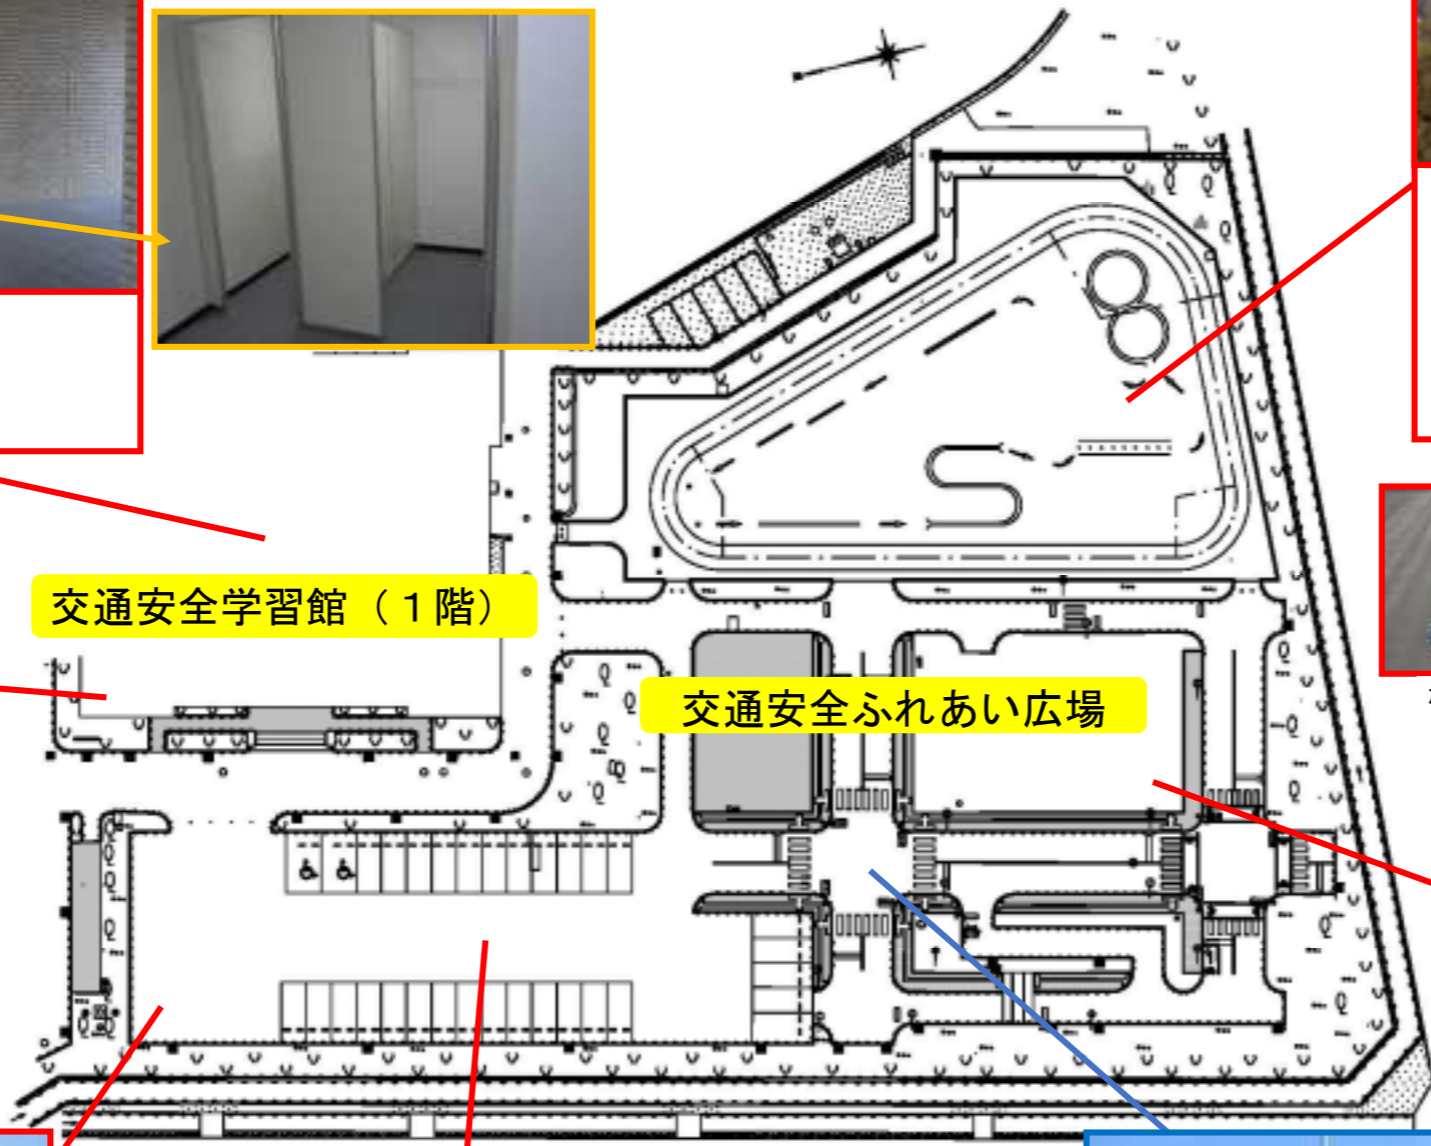

防犯カメラ

更衣室（内観）

入口ドア

サイクリスト用の更衣室を新設
入口周辺に防犯カメラを設置
男性用、女性用の個室を分離設置
シャワー設備はなし

新

- 自転車技能コース移設
遅乗りや8の字走行などでバランスや車体感覚等の自転車運転技能を習得（交通安全子供自転車大会技能コースとして使用）
- おもしろ自転車周回コース
風変わりな「おもしろ自転車」で自転車の楽しさを体験できるコース
おもしろ自転車 15台
タンデム自転車 2台

新

庁名箱文字

交通安全学習館（1階）

交通安全ふれあい広場

来聴者及び通行人からの認識性向上のため、庁舎外壁上部に庁名箱文字を設置

おもしろ自転車

かえるサイクル ツインバッタサイクル タンデム自転車

新

サイクルエイド

サイクルラック（使用イメージ）

サイクリスト用のサイクルエイドを新設
サイクルエイド～ サイクルラック・空気入れ・簡易修理工具を常備、トイレ・飲料販売等も利用できる

新

駐車場

交通安全学習館利用者及び自動車を利用するサイクリスト用の駐車場を整備
32台分（うち2台は身体障害者用）

新

模擬市街地コース