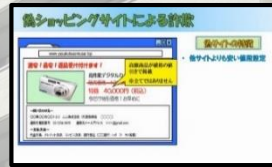

宇部警察署メールマガジン
あんしんUPニュース
 発行 宇部警察署 TEL0836-22-0110
 e-mail ubesho@police.pref.yamaguchi.lg.jp

令和2年8月21日

第136号

市民の皆さんの
 安全と安心をサポート!

YouTube

山口県警察公式チャンネル 始めました!

警察音楽隊動画

交通安全教育動画

サイバー防犯対策用動画

採用案内動画

警察の活動や皆様の安全・安心の確保に役立つ動画を掲載していきます!

チャンネル登録
 お願いします!

山口県警察公式チャンネルURL

https://www.youtube.com/channel/UCw4FGAE-Xk4YZYiPuRSRyxg?view_as=subscriber

山口県警察公式チャンネル

QRコード