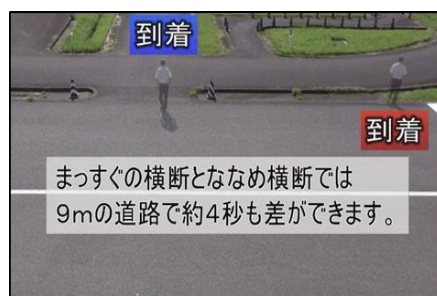

YouTube 山口県警察公式チャンネル 高齢者の交通事故事例を公開中！

交通事故死者数は減少傾向にあるものの、依然として交通事故死者数に占める高齢者の割合は高いことから、高齢者の方が当事者となる交通事故を防止するため、歩行時・運転時の注意点をまとめた動画を作成しました。

YouTube【山口県警察公式チャンネル】以外にも山口県交通安全学習館HPで公開していますので、ぜひご覧ください。

1 道路の横断

交通事故事例

斜め横断の危険

2 シニアドライバーの注意ポイント

視 野

車間距離

【YouTube】山口県警察公式チャンネル

QRコードを読み取ると動画を見ることができます。
※QRコードを読み取れない場合は、「山口県警察公式チャンネル」と検索して下さい。

山口県警察公式チャンネル

【交通安全学習館 HP】