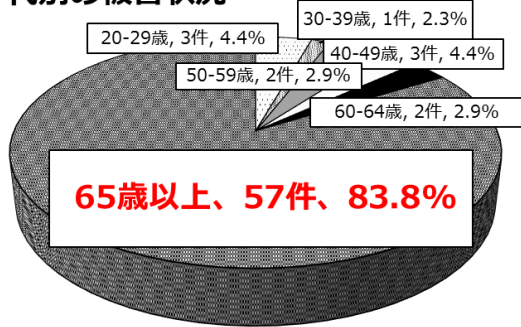

宇部警察署メールマガジン

あんしんUPニュース

発行 宇部警察署～Tel0836-22-0110
e-mail ubesho@police.pref.yamaguchi.lg.jp

令和3年1月26日

第15号

市民の皆さんの
安全と安心を守ります!

山口県内のうそ電話詐欺の被害状況（令和2年中）

【被害件数】 **68件 (+7件)** ※対比は前年比

【被害総額】 **2億8,301万円 (+6,979万円)**

年代別の被害状況

- ◆被害者のうち、
約8割が高齢者
- ◆高齢者被害のうち、
約9割が女性
約8割が一人暮らし

月別の被害額

- ◆被害総額のうち、
約9割 (2億6,380万円)
が**高齢者**による被害

電話で「お金」・「キャッシュカード」・「ATM」は詐欺
不審な電話は、すぐに切って警察に相談しましょう。

身近なところから「防犯力強化」を！