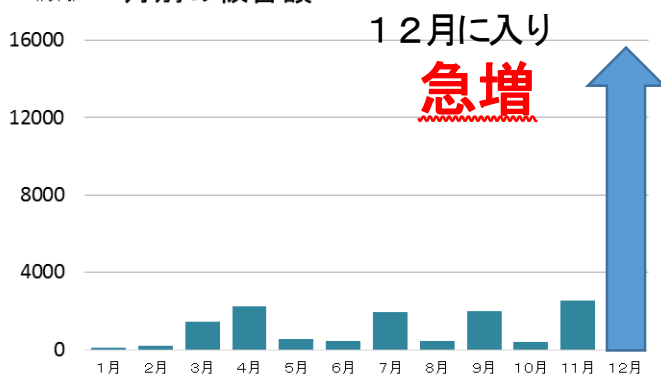

宇部警察署メールマガジン

あんしんUPニュース

発行 宇部警察署～Tel0836-22-0110
e-mail ubesho@police.pref.yamaguchi.lg.jp

令和3年1月26日

第15号

市民の皆さんの
安全と安心を守ります!

山口県内のうそ電話詐欺の被害状況（令和2年中）

【被害件数】 **68件 (+7件)** ※対比は前年比

【被害総額】 **2億8,301万円 (+6,979万円)**

年代別の被害状況

- ◆被害者のうち、
約8割が高齢者
- ◆高齢者被害のうち、
約9割が女性
約8割が一人暮らし

月別の被害額

- ◆被害総額のうち、
約9割 (2億6,380万円)
が**高齢者**による被害

電話で「お金」・「キャッシュカード」・「ATM」は詐欺
不審な電話は、すぐに切って警察に相談しましょう。

身近なところから「防犯力強化」を！