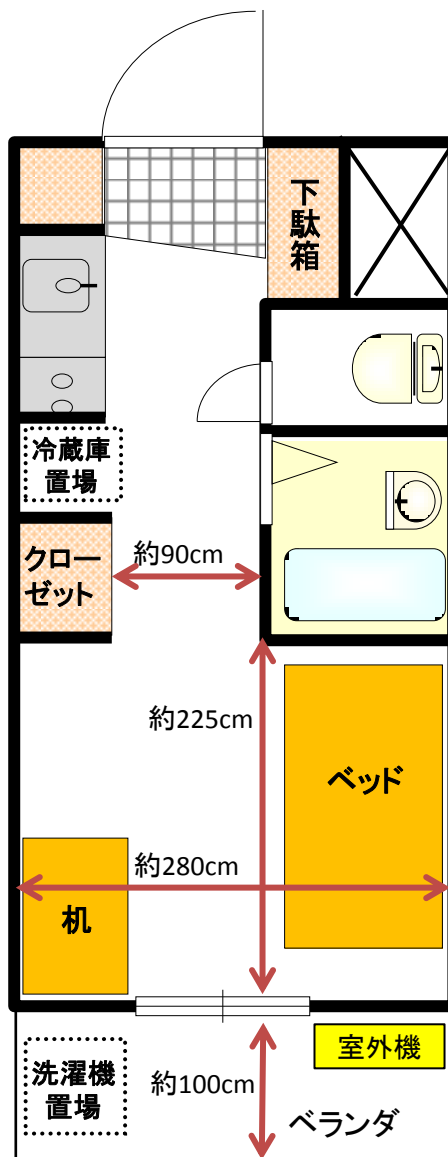

# C棟 間取り

ミニキッチン  
(幅約115cm × 奥行約50cm)

冷蔵庫置場  
(幅約60cm × 奥行約55cm)

クローゼット  
(幅約110cm × 奥行約55cm)

机(可動)  
(幅約100cm × 奥行約60cm)

トイレ  
(幅約80cm × 奥行約130cm)

バス  
(幅約160cm × 奥行約110cm)

ベッド(収納付)  
(縦195cm × 横96cm)

# C棟 写真

外観

建物入口

建物入口

廊下

部屋入口

下駄箱

下駄箱反対側

キッチン

冷蔵庫置場

# C棟 写真

バス

トイレ

居室

居室

居室

居室から玄関

クローゼット