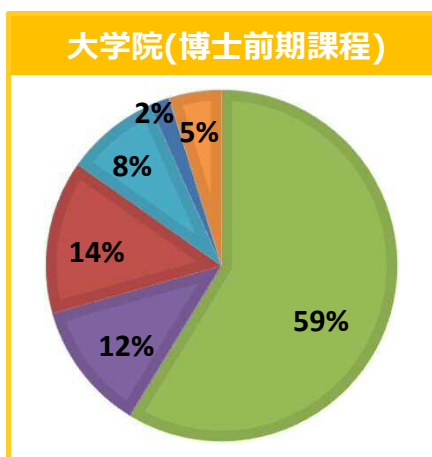

NEWS LETTER vol.12

山口大学工学部

September 2020

PICKUP ◎ 工学部就職情報

工学部では、学部卒業生の半数以上が大学院に進学します。就職を希望する卒業生はほぼ100%が就職しています。今回、工学部の就職状況、就職支援をご紹介します。

就職状況(進学を除く)

令和2年3月の卒業生(進学者を除く)の就職状況です。

- 製造業
- 情報通信業
- 建設業
- 学術研究, 専門・技術サービス業
- 公務(国家公務員, 地方公務員)
- その他の業種

詳しい情報は
はこちら→

TOPIC 山口大学工学部オンラインオープンキャンパス2020を開催!

令和2年8月30日(日)に、工学部のオンラインオープンキャンパスを開催しました。Zoomを利用した入試説明会や学科説明会、教員・現役学生による個別相談会等のライブ配信や、研究室紹介や模擬講義等のオンデマンド動画等、合計約140企画を教員や学生たちが趣向を凝らして準備しました。

当日は延べ1,500名を超える参加者があり、オンラインで模擬講義を受講したり、在学生と交流をしたりと、さまざまなコンテンツを楽しんでもらうことができました。