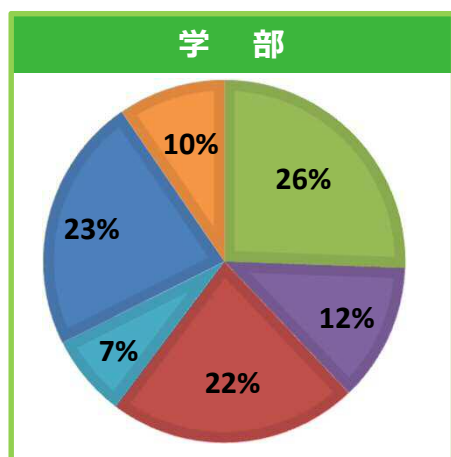

NEWS LETTER vol.12

山口大学工学部

September 2020

PICKUP ◎ 工学部就職情報

工学部では、学部卒業生の半数以上が大学院に進学します。就職を希望する卒業生はほぼ100%が就職しています。今回、工学部の就職状況、就職支援をご紹介します。

就職状況(進学を除く)

令和2年3月の卒業生(進学者を除く)の就職状況です。

- 製造業
- 情報通信業
- 建設業
- 学術研究, 専門・技術サービス業
- 公務(国家公務員, 地方公務員)
- その他の業種

詳しい情報は
はこちら→

TOPIC 山口大学工学部オンラインオープンキャンパス2020を開催!

令和2年8月30日(日)に、工学部のオンラインオープンキャンパスを開催しました。Zoomを利用した入試説明会や学科説明会、教員・現役学生による個別相談会等のライブ配信や、研究室紹介や模擬講義等のオンデマンド動画等、合計約140企画を教員や学生たちが趣向を凝らして準備しました。

当日は延べ1,500名を超える参加者があり、オンラインで模擬講義を受講したり、在学生と交流をしたりと、さまざまなコンテンツを楽しんでもらうことができました。