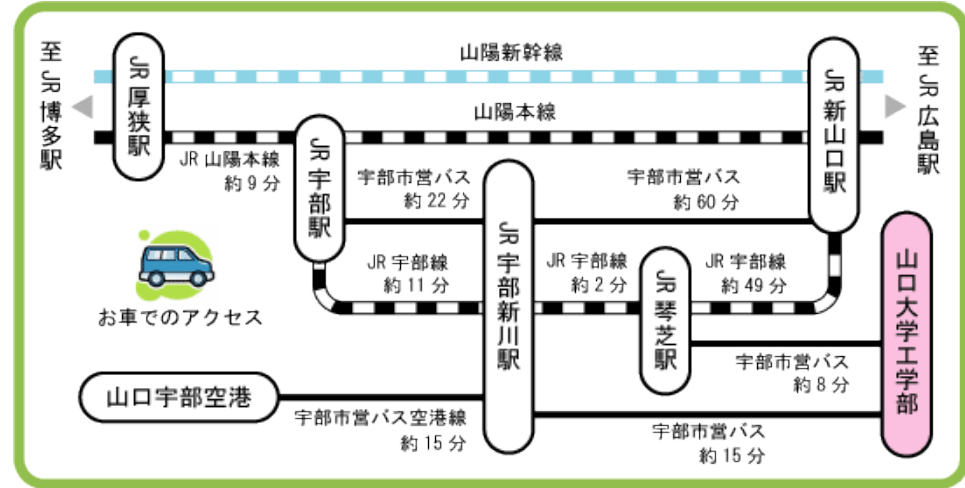

山口大学工学部交通アクセス案内図

所在地：山口大学工学部 〒755-8611 山口県宇部市常盤台2丁目16番1号

※ お車で越すの場合、工学部の駐車場がご利用いただけます。ご利用される場合は、正門からお入り願います。