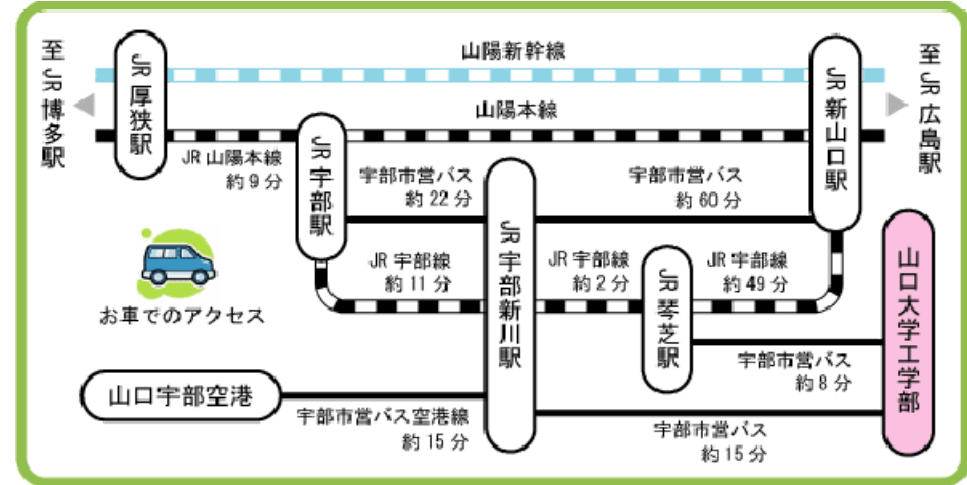

山口大学工学部交通アクセス案内図

所在地：山口大学工学部 〒755-8611 山口県宇部市常盤台2丁目16番1号

※ お車でお越しの場合、工学部の駐車場がご利用いただけます。ご利用される場合は、正門からお入り願います。