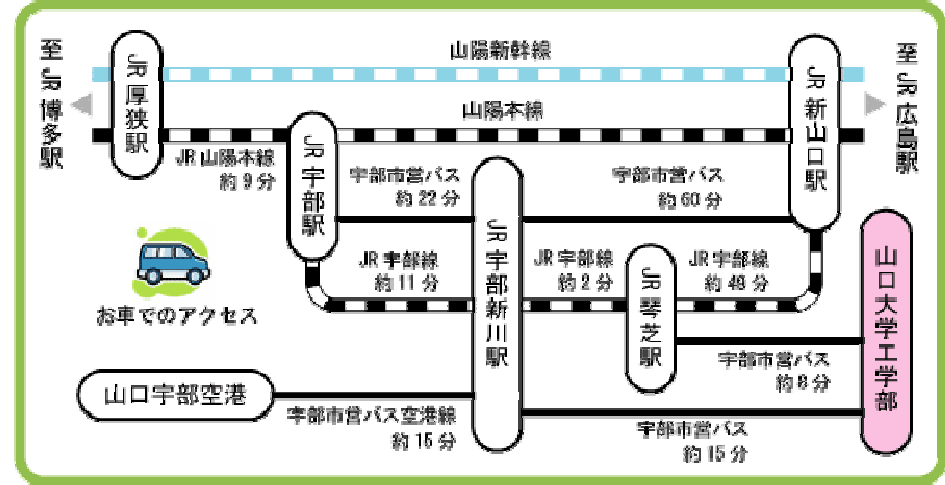

## 山口大学工学部交通アクセス案内図

所在地：山口大学工学部 〒755-8611 山口県宇部市常盤台2丁目16番1号

※ お車でお越しの場合、工学部の駐車場がご利用いただけます。ご利用される場合は、正門からお入り願います。