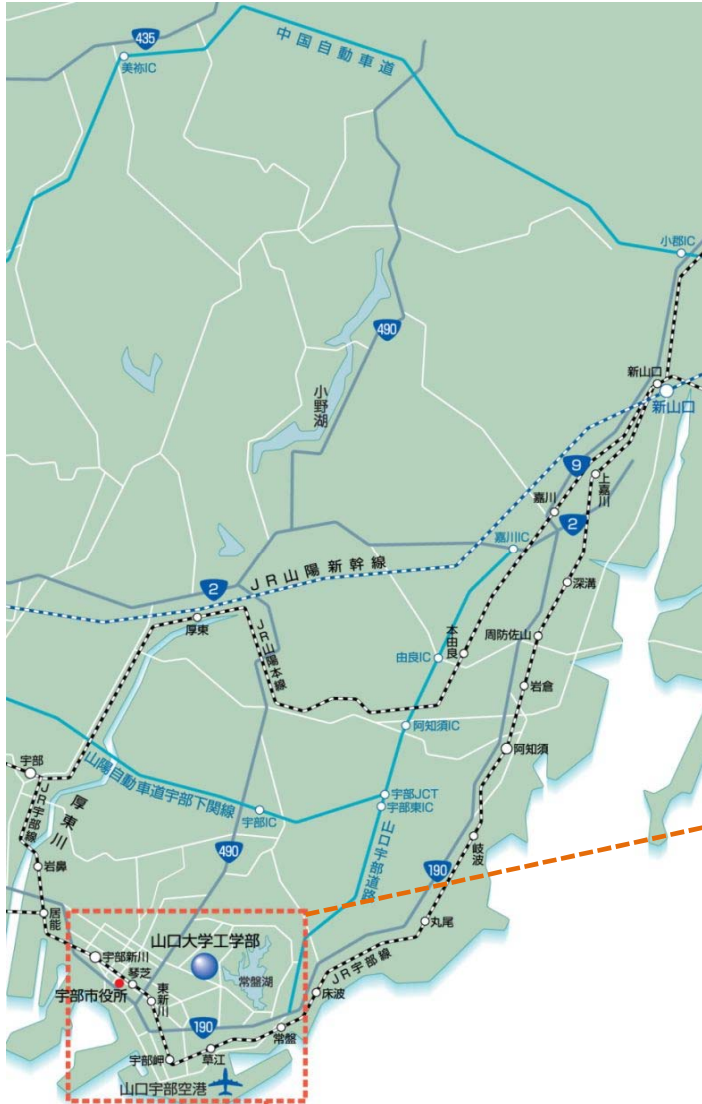

## 山口大学工学部交通アクセス案内図

所在地：山口大学工学部 〒755-8611 山口県宇部市常盤台2丁目16番1号

※ お車でお越しの場合、工学部の駐車場がご利用いただけます。ご利用される場合は、正門からお入り願います。