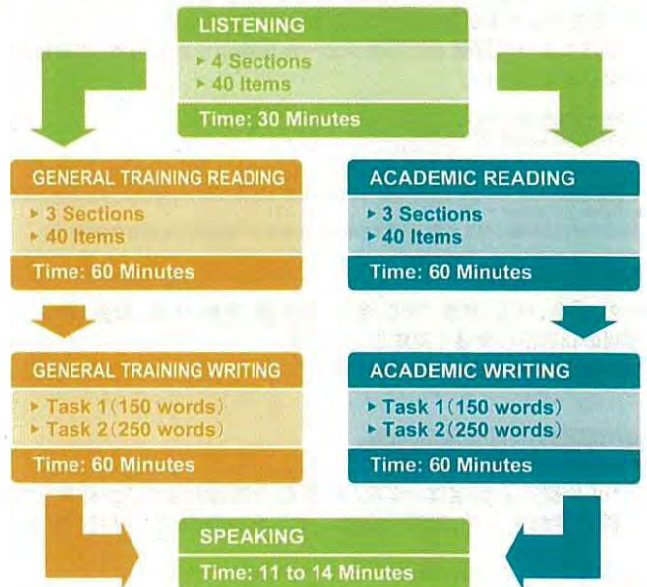

#### 試験の種類

##### アカデミック・モジュール (ACADEMIC)

受験生の英語力が、英語で授業を行う大学や大学院に入学できるレベルに達しているかどうかを評価する試験

#### 試験の内容

リスニング、リーディング、ライティング、スピーキングの4つのテストで構成されています。筆記テストは記述中心、スピーキングテストは、1対1の面接形式です。リーディングとライティングに関しては、アカデミック・モジュールとジェネラル・トレーニング・モジュールで出題内容が異なります。

リスニング、リーディング、ライティングの筆記テストは同日に実施されます。スピーキングテストは通常東京・大阪の試験では、筆記テストの翌日に実施されます。他の会場では、通常筆記テストと同日に実施されます。詳しいタイムテーブルは、筆記テストの2週間前に発送される受験票で必ずご確認ください。なお、スピーキングテストの日時の指定はできませんのでご了承下さい。